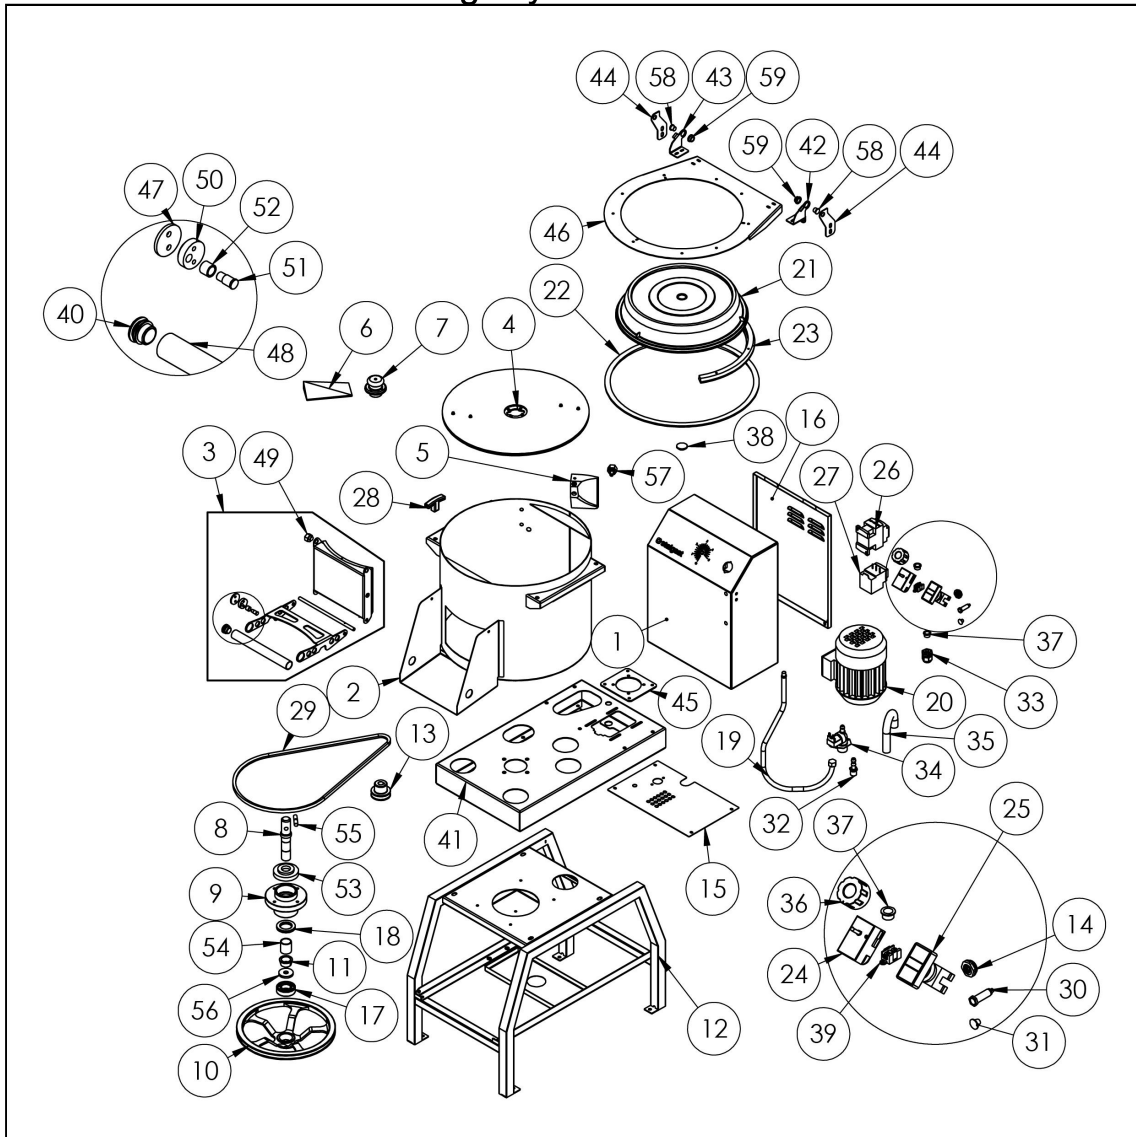

obieraczka do ziemniaków 12kg

Kod katalogowy: 789120

Nr części (V nr rys.-nr części z rysunku)	Nazwa	Kod
V789120V02-01	Maszynownia	
V789120V02-02	Korpus	
V789120V02-03	Kłapa Obieraczki	
V789120V02-04	Tarcza obieraczki	
V789120V02-05	Kostka natryskowa	
V789120V02-06	Kostka tarczy	
V789120V02-07	Uchwyt tarczy obieraczki	C008770
V789120V02-08	Wałek obieraczki	C008057
V789120V02-09	Tuleja	C009099
V789120V02-10	Koło duże	C009568
V789120V02-11	Zacisk koła obieraczki	
V789120V02-12	Podstawa obieraczki	
V789120V02-13	Kółko silnika obieraczki	
V789120V02-14	Magnes	C010789
V789120V02-15	Pokrywa dolna	
V789120V02-16	Ostona	
V789120V02-17	Łożyisko	C008527
V789120V02-18	Pierścień	C008528
V789120V02-19	Walek elastyczny	C010970
V789120V02-20	Silnik	C010390
V789120V02-21	Pokrywa	C000296
V789120V02-22	Uszczelka pokrywy	C010973
V789120V02-23	Wkładka pokrywy	
V789120V02-24	Przebiegacz czasowy	C000135
V789120V02-25	Przebiegacz monostabilny	C000196
V789120V02-26	Stycznik	C008054
V789120V02-27	Przekładnik termiczny	C010632
V789120V02-28	Uchwyt obieraczki	C010972
V789120V02-29	Pasek	C009936
V789120V02-30	Czujnik	C010130
V789120V02-31	Załącznik f10	
V789120V02-32	Koło cówka do waleka	
V789120V02-33	Dławica	C007438
V789120V02-34	Elektrozawór wody	C003422
V789120V02-35	Wkładka gumowa	
V789120V02-36	Pokrywa timera	
V789120V02-37	Przepust kablowy	C011154
V789120V02-38	Załącznik	C008913
V789120V02-39	Kostka przyłączeniowa	C010859
V789120V02-40	Załącznik czarna	C007380
V789120V02-41	Belka silnika	
V789120V02-42	Zawias lewy	
V789120V02-43	Zawias prawy	
V789120V02-44	Ucho	
V789120V02-45	Płytki silnika	
V789120V02-46	Tarcza pokrywy	
V789120V02-47	Podkładka	
V789120V02-48	Polerowana rolka	
V789120V02-49	Obręcz klapy	
V789120V02-50	Mimośród	
V789120V02-51	Sworzeń mimośrodu	
V789120V02-52	Tulejka mimośrodu	
V789120V02-53	Ostona wałka obieraczki	
V789120V02-54	Rura czarna	
V789120V02-55	Zabierak	
V789120V02-56	Podkładka	
V789120V02-57	Króciec wody	
V789120V02-58	Obręcz pokrywy	
V789120V02-59	Tulejka pokrywy	